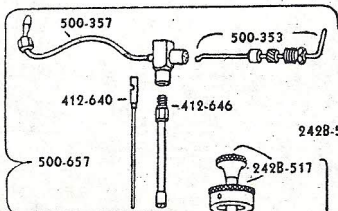

500-435

242B-532-

500-319

242B-520

500-429

500-165

603-136

242-140

242B-538

SPEEDMASTER STOVE MODEL No. 500

500-262—Valve and Generator Complete

500-289—Generator Renewal Parts (Less Valve)

500-657—Fuel Valve Body Complete